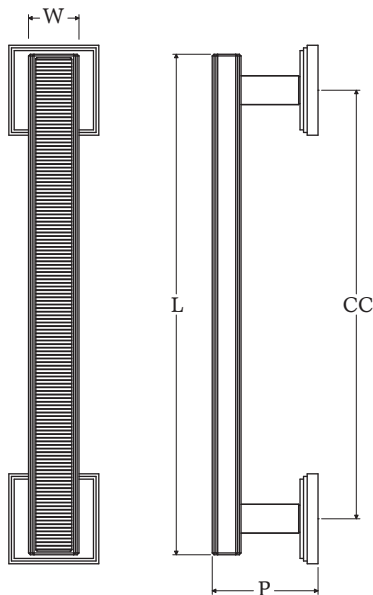

LUXE ATELIER

MILANO

Maniglione su Rosette Serie Helios 02
Helios Series 02 Pull Handle on Roses

Dimensioni
Dimensions

	L	CC	P	W
XS	200	150	59	28
S	250	200	59	28
M	300	250	59	28
L	350	300	59	28
XL	400	350	59	28

Dimensioni in millimetri
Dimensions given in millimeters

Fornito con ferri quadro dummy.
Disponibile in tutte le finiture standard.
Dimensioni e finiture su misura disponibili su richiesta.
*Regularly furnished with dummy spindles. Additional sizes available by special order.
Available in standard and custom finishes.*